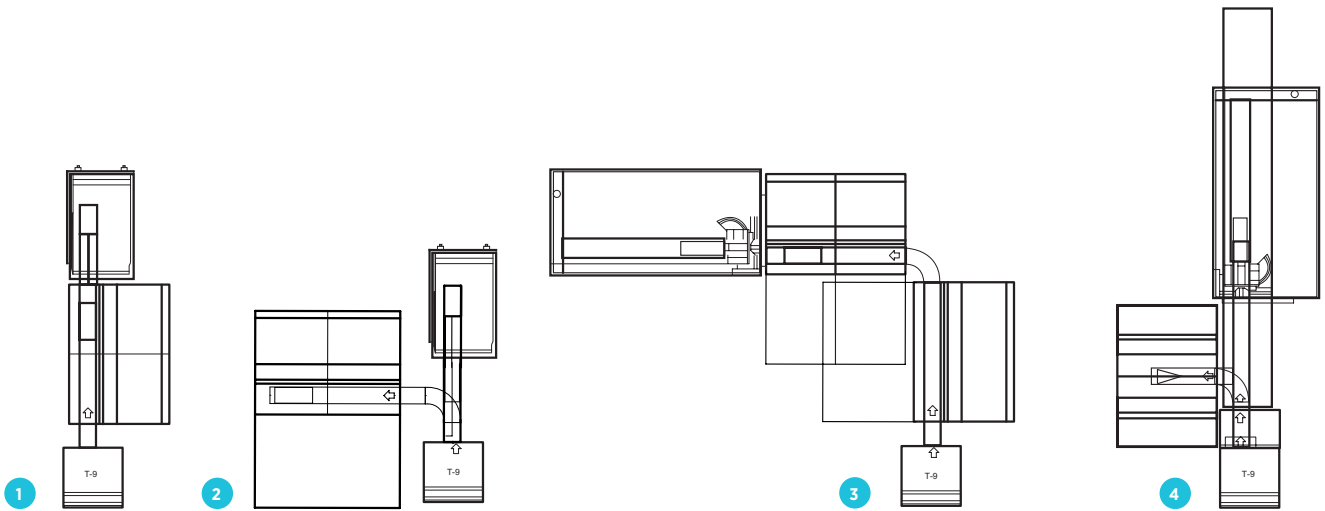

Afmetingen (per compartiment)			Compatibiliteit
Vloeroppervlak	Hoogte	Gewicht	
1000 mm x 1400 mm	1800 mm	260 kg	EasyPac is geschikt voor: 1 x T-9 Bottle of Combi 1 x T-8 Bottle of Combi

Voorbeelden

Voorbeeld 1 & 2:
Blik/PET gescheiden in 2 x ½ pallet,
SoftDrop™ voor glazen flessen

Voorbeeld 3:
Blik/PET gescheiden in 2 x 1/1 pallet,
bottle raiser en tafel voor glazen flessen

Voorbeeld 4:
Als voorbeeld 3, maar de layout is
hier geoptimaliseerd voor kratten

Configuraties	Opslagcapaciteit	Werkingsomstandigheden	Elektrisch
1-3 compartimenten per systeem 1 of 2 fracties per compartiment PET crush en/of Can crush Glass Drop 1 x 1/1 Euro-pallet of 2 x ½ Euro-pallet Tafel / SoftDrop™ / opvangbak	(geschatte aantallen met shakedown - 1 x 1/1 Europallet) PET Tot 700 stuks (50/50 mix van 0,5/1,5l) Blik Tot 2200 stuks (0,5l)	Relatieve luchtvochtigheid Maximaal 90% Temperatuur +10°C tot +40°C De machine is ontworpen voor indoor gebruik	Stroomvoorzieningen 400 V AC 3-fase met randaarde, 50Hz, max 16A

We behouden ons het recht voor om veranderingen door te voeren zonder voorafgaande kennisgeving. Hoewel er alles aan is gedaan om ervoor te zorgen dat alle informatie in dit document nauwkeurig is, aanvaardt TOMRA geen aansprakelijkheid voor eventuele onjuistheden.

LEADING THE RESOURCE REVOLUTION

35 miljard drankverpakkingen worden elk jaar ingenomen door TOMRA's leeggoedautomaten. De totale CO2-uitstoot die hiermee wordt voorkomen staat gelijk aan de jaarlijkse uitstoot van 2 miljoen auto's die elk 10.000 kilometer rijden.